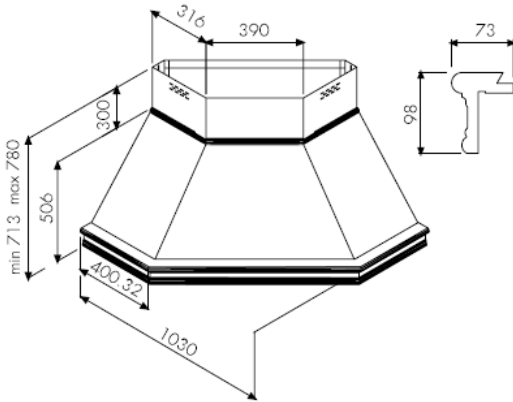

# TECHNICKÉ NÁKRESY – ODSAVAČE PAR

C31

RUSTICA RUCA 90W

C32

RUSTICA RUAR 60W  
RUSTICA RUAR 90W

C33

RUSTICA RUAN 103W

C34