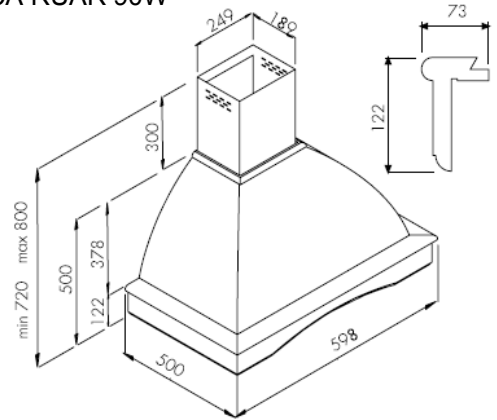

# TECHNICKÉ NÁKRESY – ODSAVAČE PAR

C31

RUSTICA RUCA 90W

C32

RUSTICA RUAR 60W  
RUSTICA RUAR 90W

C33

RUSTICA RUAN 103W

C34