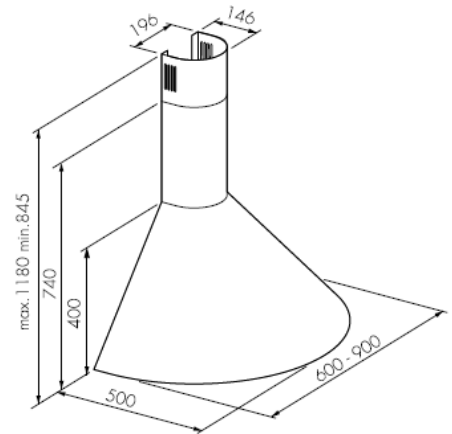

C34

TONDA VA61X