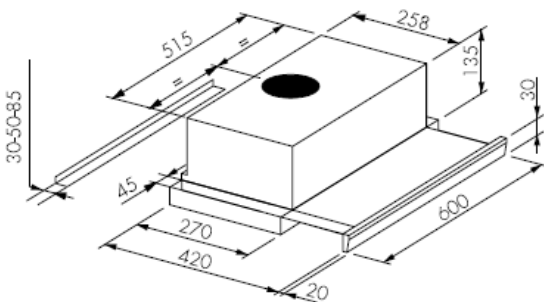

C42

S2 60W
S2 60X
S3 60W-X
S3 60X