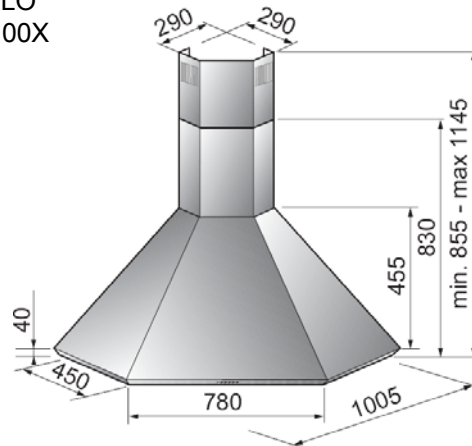

C 48

ANGOLO
ANG 100X